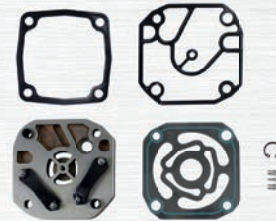

MERCEDES HIGHLIGHTS

Air Filter

01.14.072

Ref-No.: 004 094 1104

Engine:
OM 501 LA, OM 502 LA,
OM 902 LA, OM 906 A,
OM 906 LA, OM 926 LA

Type:
Actros, Actros MP2 / MP3,
Atego, Axor 2

Repair Kit, compressor

01.15.233

Ref-No.: 541 130 3119 n.cpl.2

Engine:
OM 501 LA, OM 502 LA

Type:
Actros MP2 / MP3, Tourismo,
Travego

01.15.064 Cylinder Sleeve,
air compressor

Urea Filter

01.16.107

Ref-No.: 000 142 0289

Type:
Actros MP2 / MP3,
Actros MP4 / MP5, Antos, Arocs,
Atego 2, Axor 2, Capacity,
Citaro, Econic, Integro, Intouro,
Tourino, Tourismo, Touro,
Travego, Unimog, Zetros

Oil Filter

01.18.102

Ref-No.: 472 180 0409

Engine:
OM 471 LA, OM 427 LA

Type:
Actros MP4 / MP5, Antos, Arocs

Details:
Height: 263 mm;
Inner Ø: 54 mm;
Outer Ø: 121 mm

Water Pump

01.19.144

Central Slave Cylinder, clutch

01.23.162

Ref-No.: 3182 998 501

Type:
Atego, Atego 2, Axor, Axor 2,
Zetros

Details:
with preparation for sensor;
Fill medium: brake fluid

MERCEDES HIGHLIGHTS

Repair Set, retarder